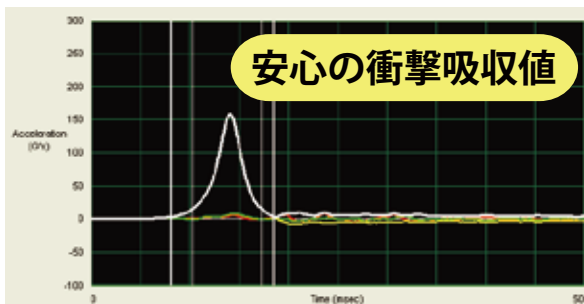

### FX EASY GUARD AIRLY JUNIOR

(エフエックス イージーガード エアリー ジュニア)

■ BLK ■ Gカモ

**子供用**

Youtube: YOROI チャンネル

プロテクターに50ジュールの力を加え、プロテクターを通して伝達された力(加速度)を図り、(kN:キロニュートン)の数値を検証する。(室温23℃/湿度50%)数値が低いほど、衝撃吸収力が高くより安全性が高いプロテクターと言える。自社基準では、このシリーズにおいて、ボディで9kN以下がAクラス、18kN以下でBクラス、パーツで20kN以下をAクラス、35kN以下をBクラスの合格ラインとする。実験数値ではヒップセンターパッド部位値9.02kNと、18kNを下回っており弊社安全基準において、ほぼAクラスに近い数値Bでの合格といえる。