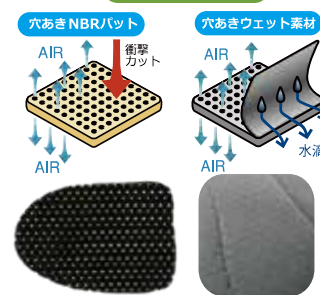

### FX EASY GUARD AIRLY JUNIOR

(エフエックス イージーガード エアリー ジュニア)

■ BLK ■ Gカモ

**子供用**

Youtube: YOROI チャンネル

プロテクターに50ジュールの力を加え、プロテクターを通して伝達された力(加速度)を図り、(kN:キロニュートン)の数値を検証する。(室温23℃/湿度50%)数値が低いほど、衝撃吸収力が高くより安全性が高いプロテクターと言える。自社基準では、このシリーズにおいて、ボディで9kN以下がAクラス、18kN以下でBクラス、パーツで20kN以下をAクラス、35kN以下をBクラスの合格ラインとする。実験数値ではヒップセンターパッド部位値9.02kNと、18kNを下回っており弊社安全基準において、ほぼAクラスに近い数値Bでの合格といえる。

**ムレにくい！  
通気性抜群！**

イージーガードアンバサダー:  
工藤 竜嶋、野中 利津  
(プロショップ プレイズ所属キッズスケーター)  
お客様の安全に！スノーボードだけでなく  
スケートボードでも大活躍！  
キッズデザイン賞受  
blp FX EASY GUARD AIRLY JR

■ BANDANA ■ BLUEJEAN

簡単脱着の  
面ファスナー

本体価格  
¥6,350

**@3,810**